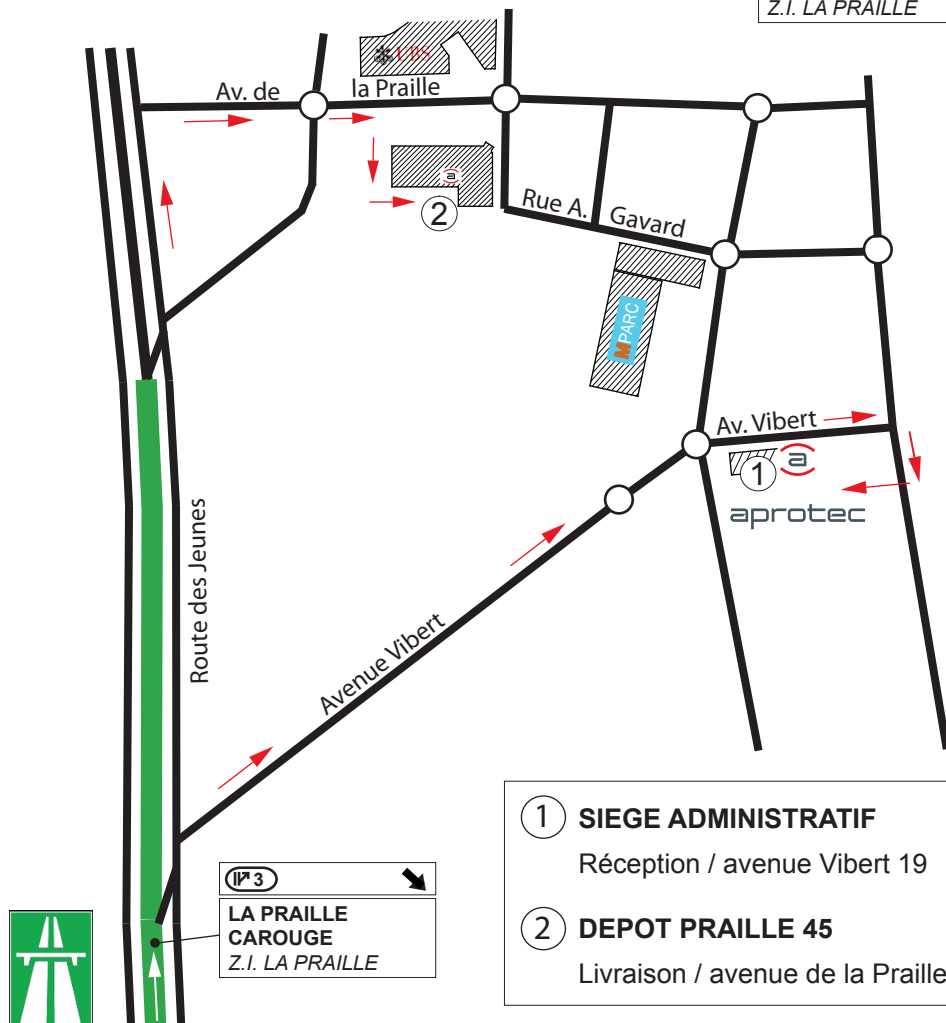

## Plan d'accès du siège administratif et du dépôt

Adresse: 19 avenue Vibert - 1227 Carouge / Genève  
Tél. +41 22 343 81 30 - Fax. +41 22 343 94 61

Ouverture des bureaux:

Lundi au vendredi de 7h30 - 12h00 & 14h00 - 17h00

Depuis la Suisse, prendre l'autoroute A1 (Genève), prendre la sortie A1a (Genève - La Praille), puis la sortie n° 3:

Depuis la France, prendre l'autoroute A40 (Genève), prendre la sortie A1a (Genève - La Praille) puis la sortie n° 3:

- ① **SIEGE ADMINISTRATIF**  
Réception / avenue Vibert 19
- ② **DEPOT PRAILLE 45**  
Livraison / avenue de la Praille 45